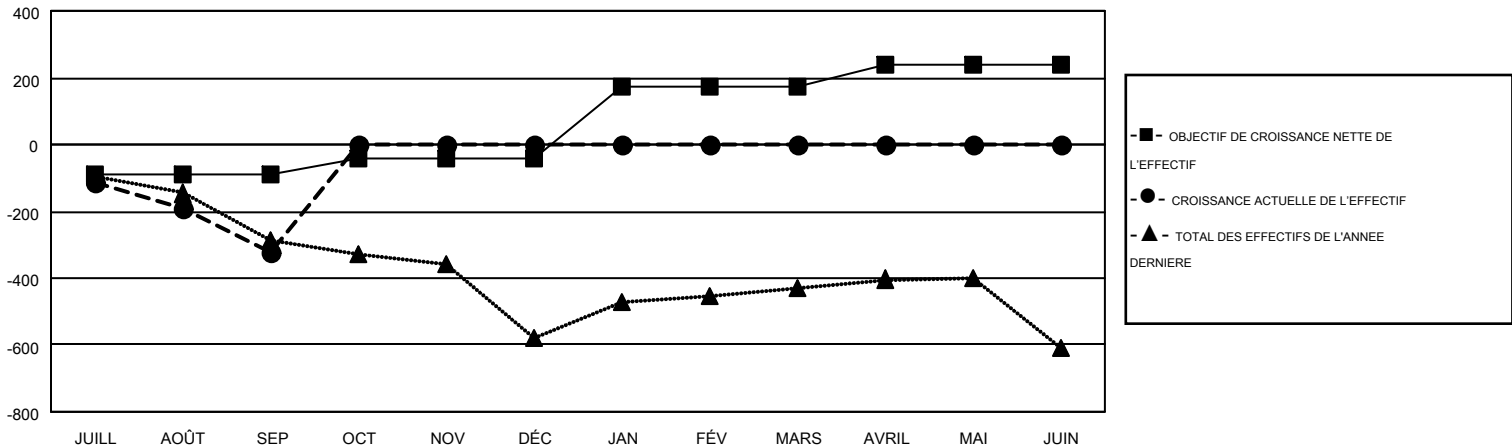

BUTS ET MEMBRES REELS - CUMULATIF

CLUBS RADIES: 4	149 CLUBS OF 1213 ONT AJOUTE 1 OU PLUSIEURS NOUVEAUX MEMBRES	DISTRIBUTION PAR SEXE
		HOMME 20,163 (77.09%)
		FEMME 5,993 (22.91%)
MEMBRES RADIES		NOMBRE TOTAL DE MEMBRES 598
DECEDE 62	CLIQUEZ ICI POUR LES INFORMATIONS CUMULATIVES SUR LES EFFECTIFS	D'UNITÉS FAMILIALES
CLUB ANNULÉ 10		MEMBRES DE FAMILLE QUI RÉGLEMENT LA MOITIÉ DES COTISATIONS 300
AUTRE 481		
TOTAL 553