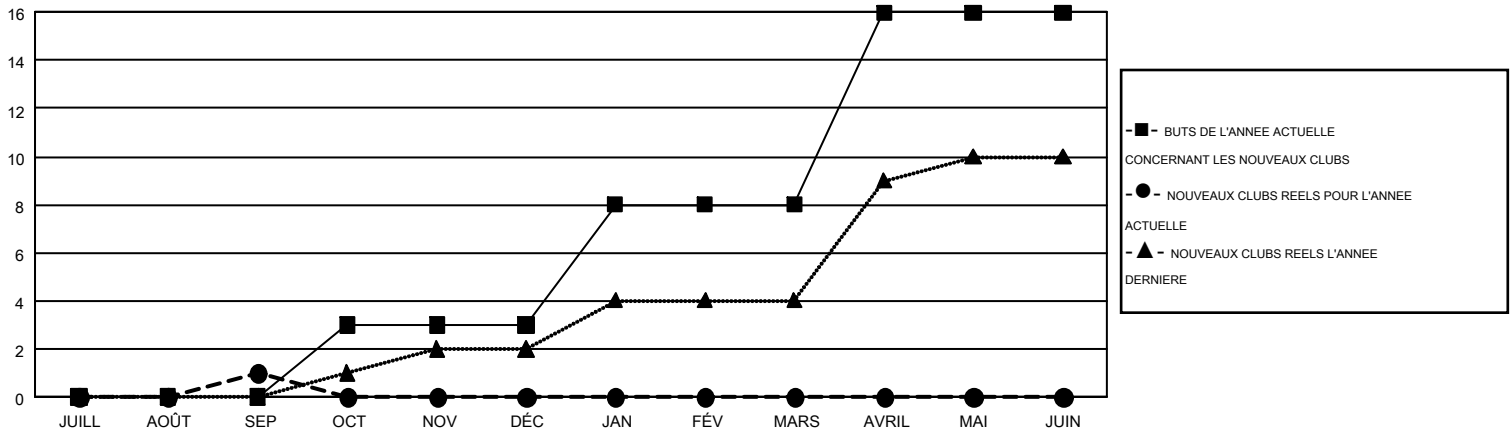

GMT MONTHLY MEMBERSHIP PROGRESS REPORT

Results as of: 9/30/2017

Multiple District 103

LOCATION: FRANCE

GMT: CLAUDETTE CORNET

RC EME 4

Clubs				Membres			
RESULTATS POUR 2017-2018				RESULTATS POUR 2017-2018			
TRIMESTRE	BUT CONCERNANT LES NOUVEAUX CLUBS	NOUVEAUX CLUBS	CLUBS ANNULÉS	TRIMESTRE	OBJECTIF DE CROISSANCE NETTE DE L'EFFECTIF	CROISSANCE ACTUELLE DE L'EFFECTIF	TOTAL DES MEMBRES RADIES (y compris les transferts)
JUILL/AOÛT/SEP	0	1	4	JUILL/AOÛT/SEP	-90	230	554
OCT/NOV/DÉC	3	0	0	OCT/NOV/DÉC	47	0	0
JAN/FÉV/MARS	5	0	0	JAN/FÉV/MARS	216	0	0
AVRIL/MAI/JUIN	8	0	0	AVRIL/MAI/JUIN	67	0	0

BUTS ET NOUVEAUX CLUBS REELS - CUMULATIF

BUTS ET MEMBRES REELS - CUMULATIF

CLUBS RADIES: 4	149 CLUBS OF 1213 ONT AJOUTE 1 OU PLUSIEURS NOUVEAUX MEMBRES	DISTRIBUTION PAR SEXE
		HOMME 20,163 (77.09%)
		FEMME 5,993 (22.91%)
MEMBRES RADIES		NOMBRE TOTAL DE MEMBRES 598
DECEDE 62	CLIQUEZ ICI POUR LES INFORMATIONS CUMULATIVES SUR LES EFFECTIFS	D'UNITÉS FAMILIALES
CLUB ANNULÉ 10		MEMBRES DE FAMILLE QUI RÉGLEMENT LA MOITIÉ DES COTISATIONS 300
AUTRE 481		
TOTAL 553		